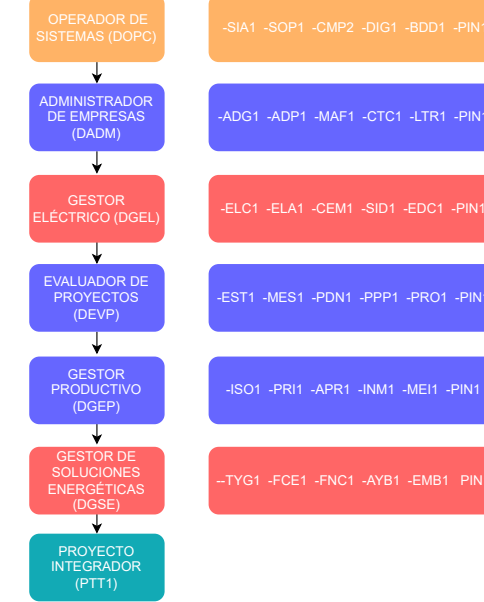

EXPERTICIAS 2025

GESTIÓN Y LIDERAZGO EMPRESARIAL (EGLE)

GESTIÓN DE PROYECTOS (EGDP)

CONTROL INDUSTRIAL (ECIN)

DISEÑO DE SOLUCIONES ENERGÉTICAS (EDSE)

DISEÑO DE SOLUCIONES INFORMÁTICAS (EDSI)