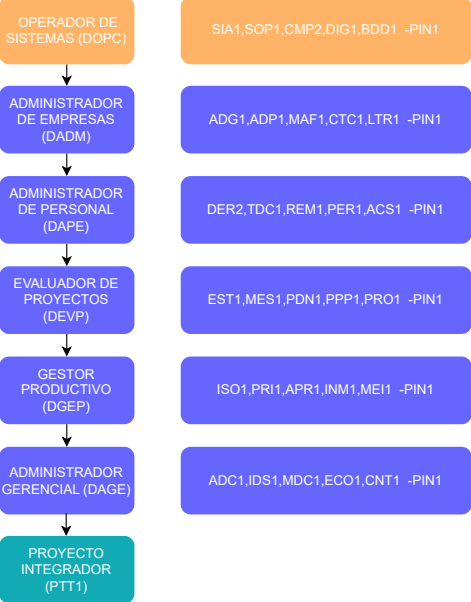

EXPERTICIAS 2025

GESTIÓN Y LIDERAZGO EMPRESARIAL (EGLE)

GESTIÓN DE PROYECTOS (EGDP)

CONTROL INDUSTRIAL (ECIN)

DISEÑO DE SOLUCIONES ENERGÉTICAS (EDSE)

DISEÑO DE SOLUCIONES INFORMÁTICAS (EDSI)