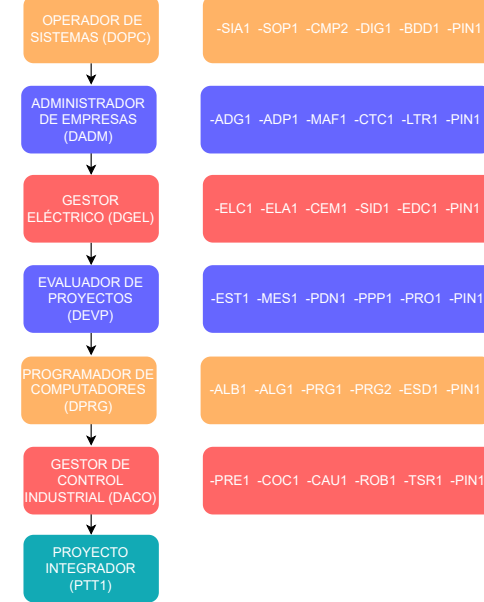

EXPERTICIAS 2025

GESTIÓN Y LIDERAZGO EMPRESARIAL (EGLE)

GESTIÓN DE PROYECTOS (EGDP)

CONTROL INDUSTRIAL (ECIN)

DISEÑO DE SOLUCIONES ENERGÉTICAS (EDSE)

DISEÑO DE SOLUCIONES INFORMÁTICAS (EDSI)