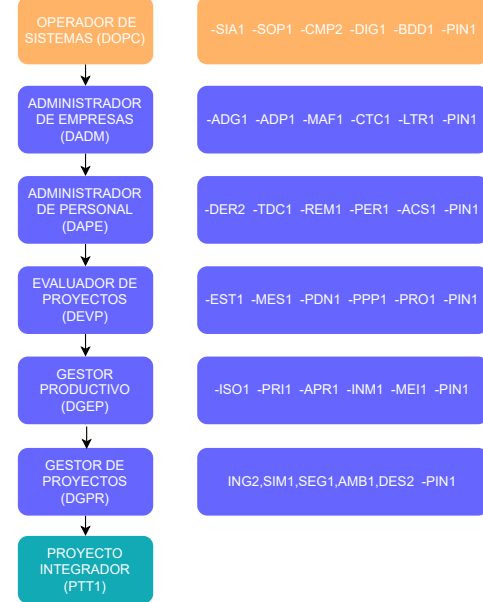

EXPERTICIAS 2025

GESTIÓN Y LIDERAZGO EMPRESARIAL (EGLE)

GESTIÓN DE PROYECTOS (EGDP)

CONTROL INDUSTRIAL (ECIN)

DISEÑO DE SOLUCIONES ENERGÉTICAS (EDSE)

DISEÑO DE SOLUCIONES INFORMÁTICAS (EDSI)